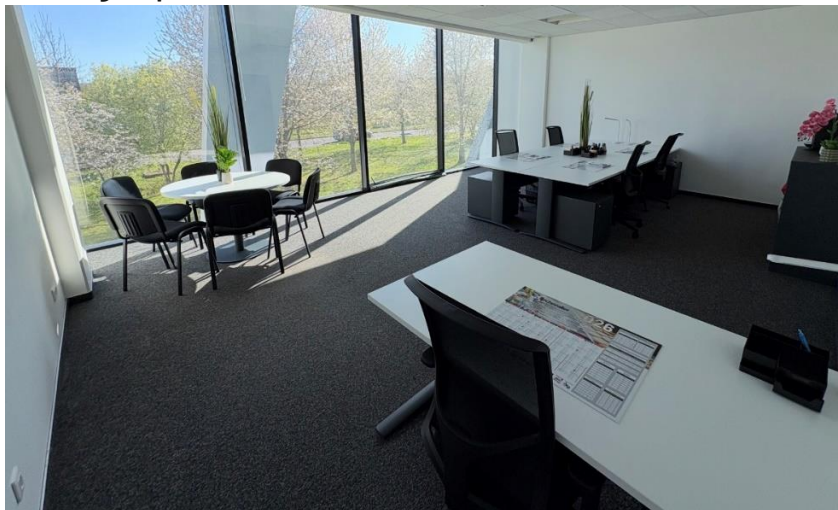

Siège social - Rouen

56 rue Jean Mermoz - CS 10741 - PA de la Bretèque 76237 Bois-Guillaume Cedex Tél.

02 35 12 65 65

contact@lechevalier-sa.com